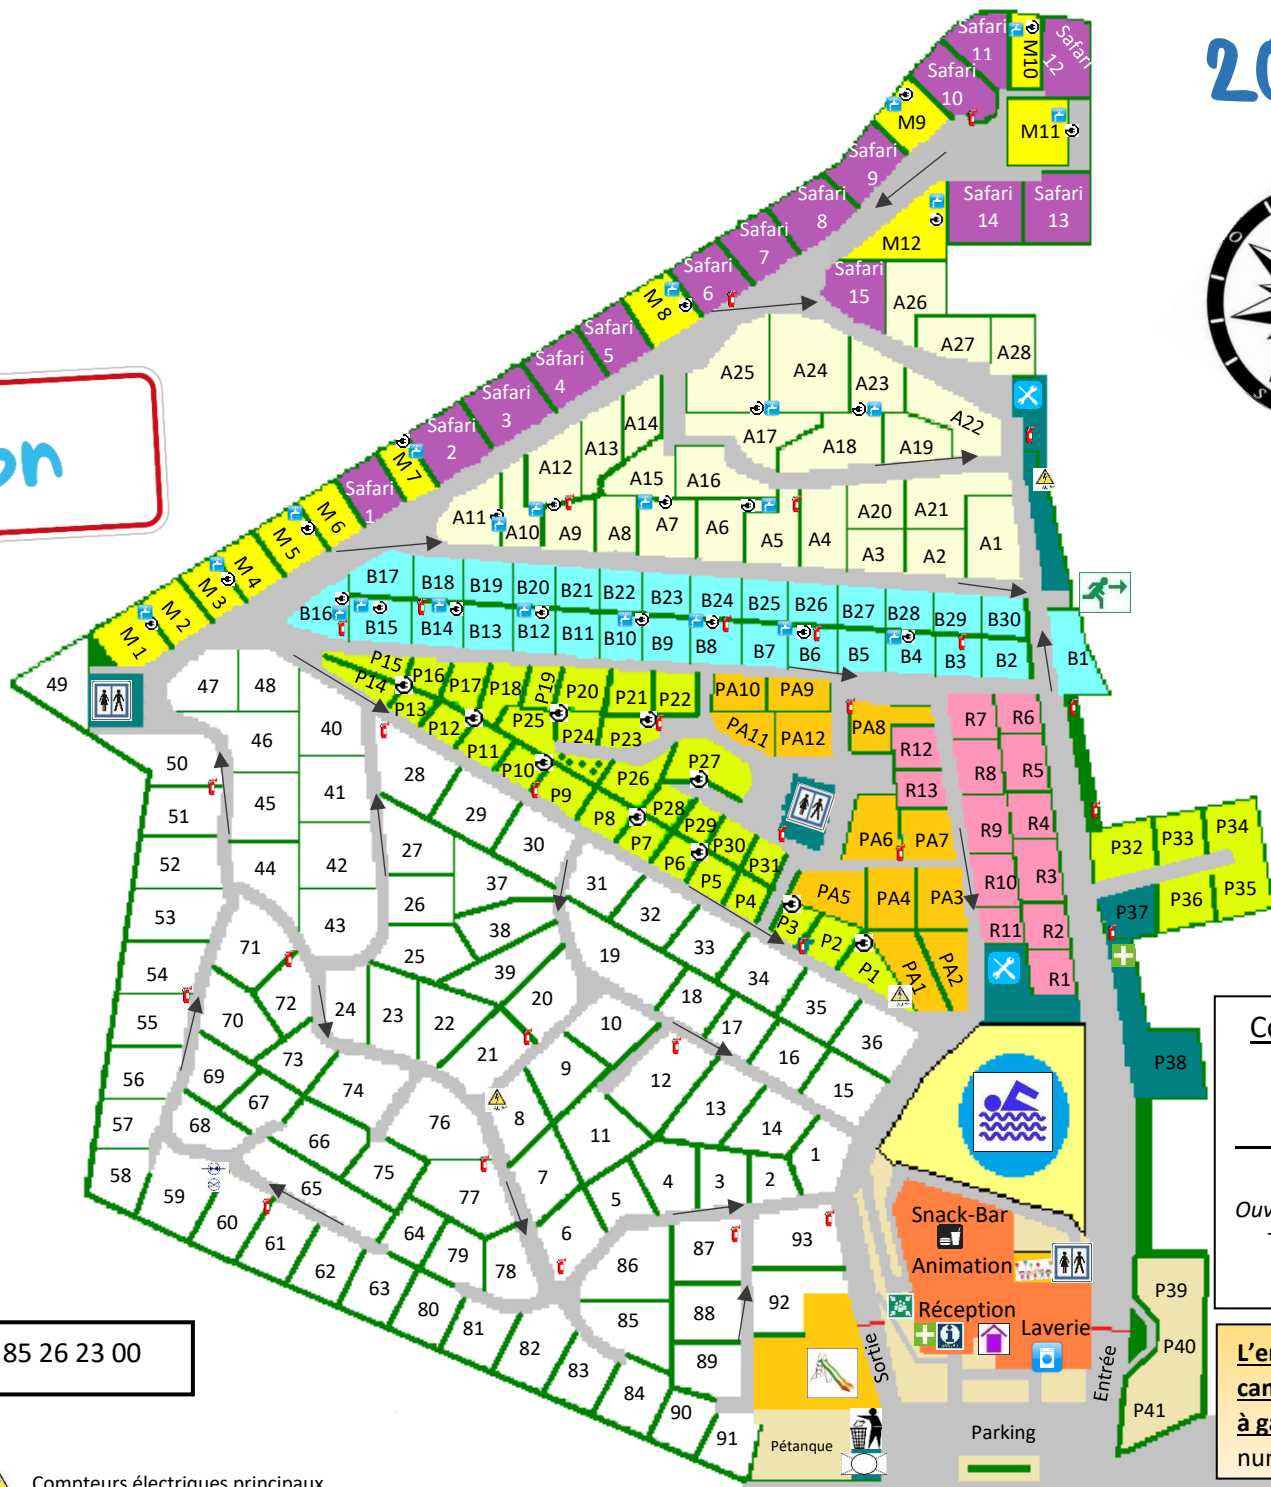

2021

Les Pins d'Oléron

- | | | | |
|--|-----------------------|--|--------------------------|
| | Aire de jeux | | Zone des Lauriers Blancs |
| | Aire de regroupement | | Zone des Mimosas |
| | Logement Gardien | | Zone des Pins |
| | Local poubelles | | Zone des Pagans |
| | Accueil - Information | | Zone des Roses Trémières |
| | Lagon | | Zones des Bleuets |
| | | | Zone des Acacias |

EVACUATION

Evacuation submersion

Evacuation feu de forêt

→ Sens d'évacuation

Responsable d'évacuation :
Richard COPIN

Suivez les instructions données par le responsable

EN CAS D'ACCIDENT

15 SAMU

AVERTIR L'ACCUEIL

Gardien : 07 85 26 23 00

- Trousse Pharmacie
- Compteur Eau
- Compteurs électriques principaux

Code barrières :

A

Ouverture des barrières :
Tous les jours de
7h à 23h

L'emplacement camping se situe **à gauche** du poteau numéroté